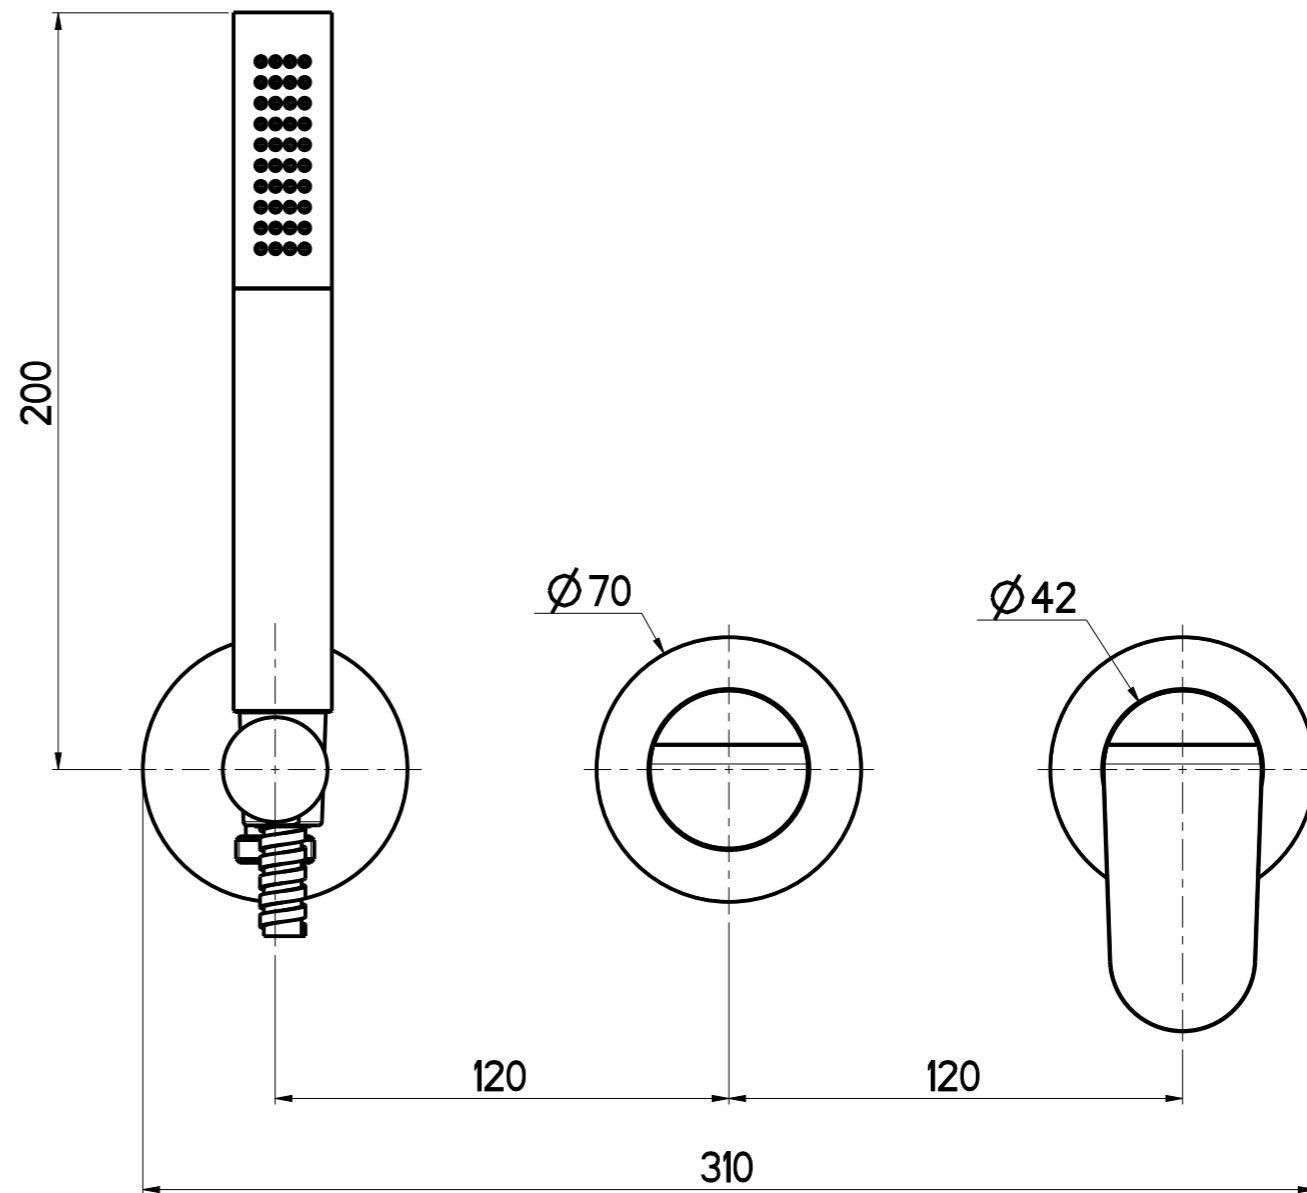

OIOLI
 RUBINETTERIE
 e-mail: mattia@oioli.com
 Via Pul Stretta, 10/12 Tel. 0322 956338
 28024 Gozzano (No) Fax 0322 912094
 ITALY

DATA	5/3/2025	VERSIONE	PROGETTO	SCALA	CODICE DISEGNO	
DISEGNATORE	B.F.	1.3		1:2	OIH0EV129RO	
DESCRIZIONE	PARTI ESTERNE VASCA S/BOCCA C/SUPPORTO HOP					ARTICOLO HOEV129RO