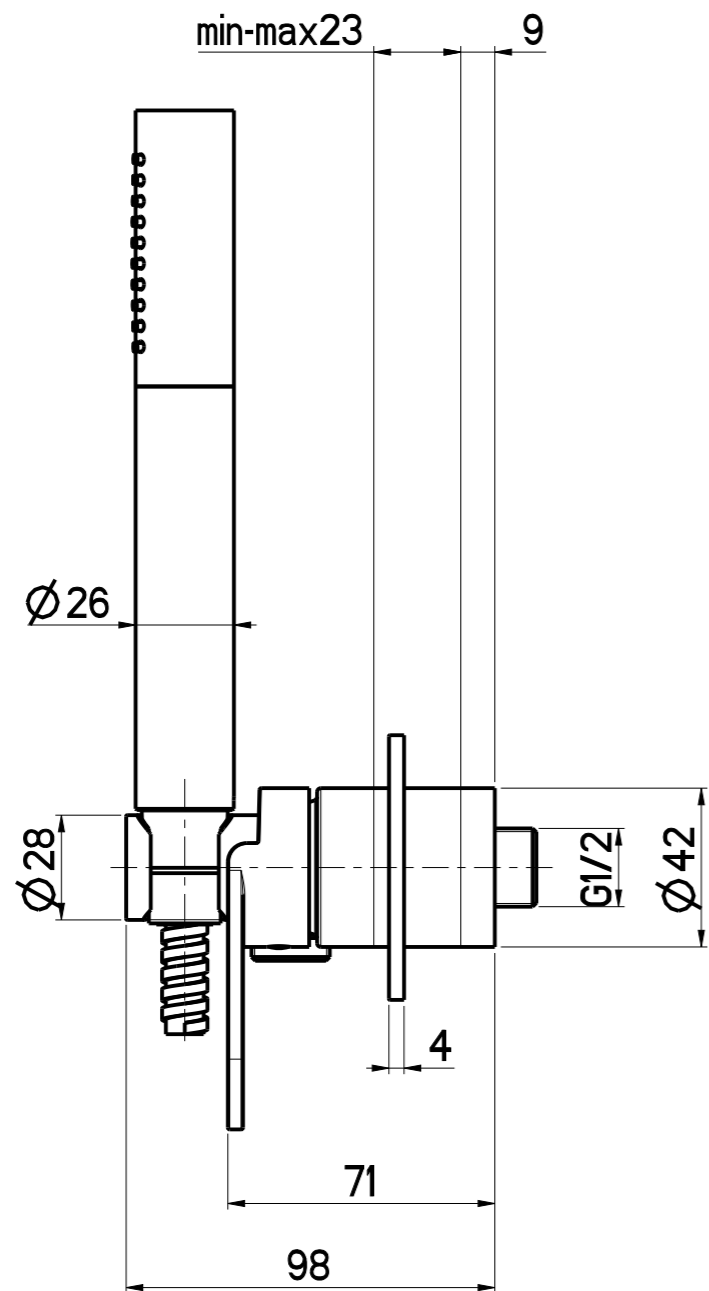

OIOLI
 RUBINETTERIE
 e-mail: mattia@oioli.com
 Via Pul Stretta, 10/12 Tel. 0322 956338
 28024 Gozzano (No) Fax 0322 912094
 ITALY

DATA	5/3/2025	VERSIONE	PROGETTO	SCALA	CODICE DISEGNO	
DISEGNATORE	B.F.	1.3		1:2	OIH0EV129RO	
DESCRIZIONE	PARTI ESTERNE VASCA S/BOCCA C/SUPPORTO HOP					ARTICOLO HOEV129RO